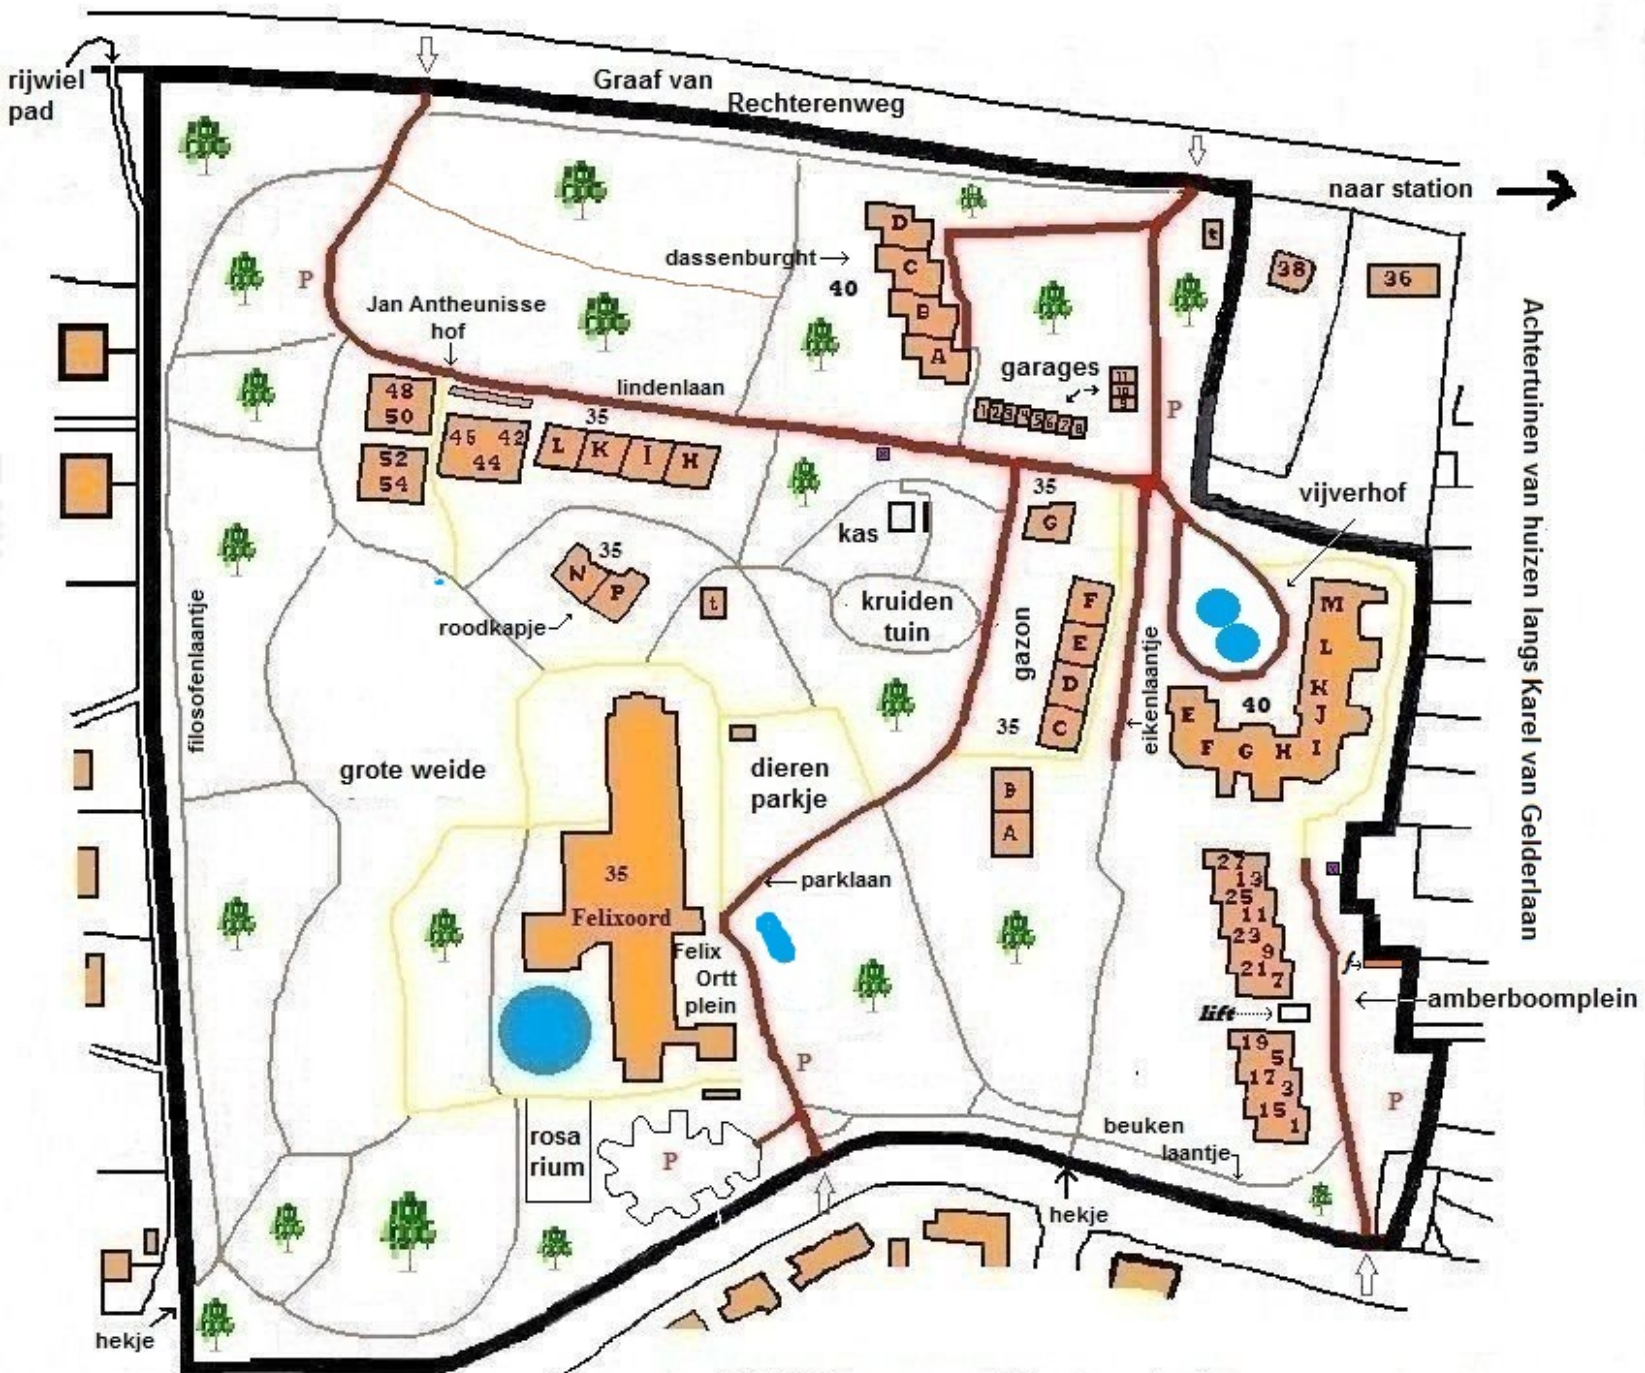

OVERZICHTSKAART VAN HET *Vegetarisch Woonpark Ommershof*

- LEGENDA:**
- grens van het park
 - autoweg
 - autoinrit
 - parkeerplaats(en)
 - verhard pad
 - onverhard (bos)pad
 - bos
 - vijver
 - fietsenberging
 - afvalcontainer
 - transformatorhuisje

Postadres oneven huisnummers is aan Ommershoflaan
 " " even huisnummers is aan Graaf van Rechterenweg